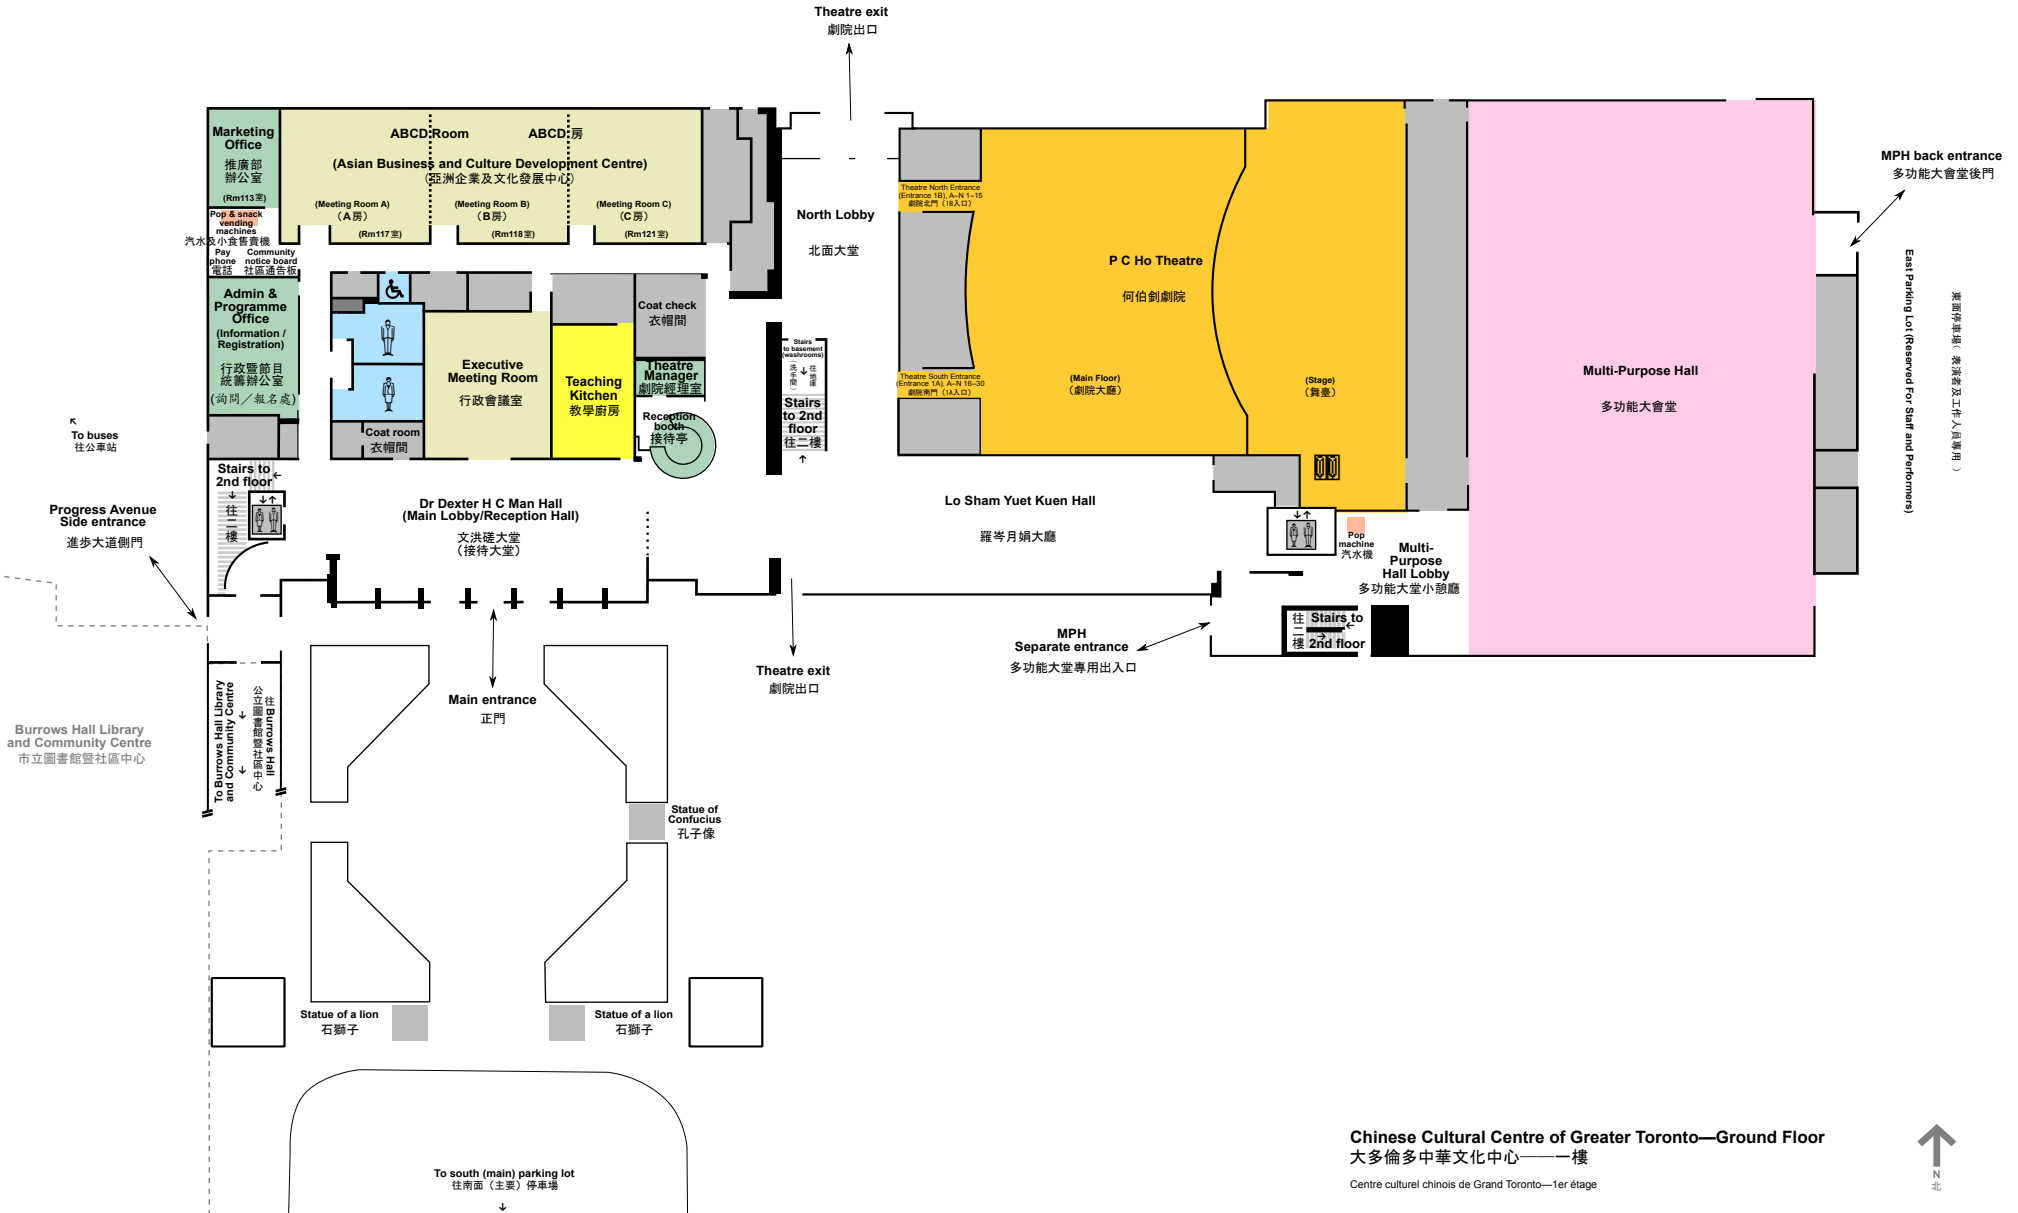

Sheppard Avenue

雪柏大道

Chinese Cultural Centre of Greater Toronto—Ground Floor
 大多倫多中華文化中心——一樓
 Centre culturel chinois de Grand Toronto—1er étage