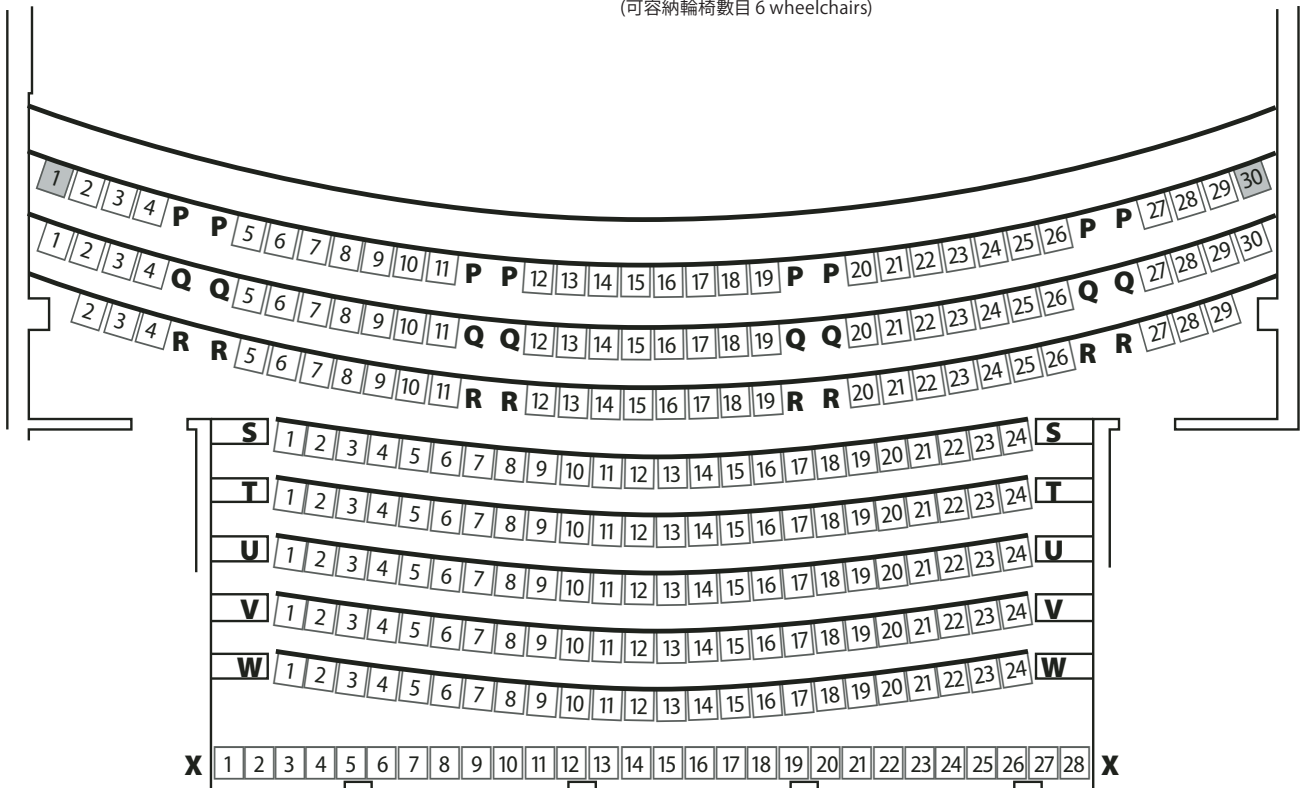

Main Floor 大堂

Capacity 座位數目 390 seats

(可容納輪椅數目 6 wheelchairs)

Balcony 樓座

Capacity 座位數目 236 seats

■ Obstructed seats 視線受阻座位 2